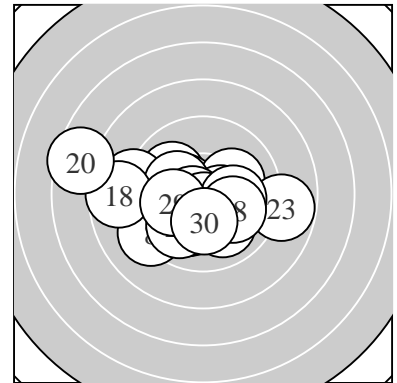

Ergebnis: **290** (300.4)
 Serien: 98 95 97
 Zähler: 24 3 2 1 0 0 0 0 0 0
 Innenzehner: 16
 weiteste: 8.58 (20.) , 5.70 (18.) , 5.38 (23.)
 beste Teiler 65.7 (5.) 79.3 (25.) 80.0 (24.)
 Trefferlage 0.76 mm links, 0.64 mm tief
 Streuwert 1.96, horizontal: 2.55, vertikal: 1.09

Serie 1:
 10.0 ↘ 10.4 * 10.1 ↙ 10.4 * 10.7 *
 9.0 ← 10.1 ↙ 9.2 ↗ 10.5 * 10.0 ↘
 beste Teiler 65.7 (5.) 111.0 (9.) 131.5 (2.)
 Trefferlage 1.22 mm links, 0.79 mm tief
 Streuwert 1.62, horizontal: 1.86, vertikal: 1.33

Serie 2:
 10.2 * 10.1 → 10.2 * 10.3 * 10.5 *
 10.5 * 10.4 * 8.7 ← 10.5 * 7.5 ←
 beste Teiler 103.8 (16.) 107.2 (15.) 116.8 (19.)
 Trefferlage 1.60 mm links, 0.21 mm tief
 Streuwert 2.36, horizontal: 3.12, vertikal: 1.16

Serie 3:
 10.5 * 10.3 * 8.8 → 10.6 * 10.6 *
 10.1 → 9.9 ↙ 10.0 ↘ 10.1 ← 10.2 *
 beste Teiler 79.3 (25.) 80.0 (24.) 122.9 (21.)
 Trefferlage 0.52 mm rechts, 0.93 mm tief
 Streuwert 1.61, horizontal: 2.20, vertikal: 0.62