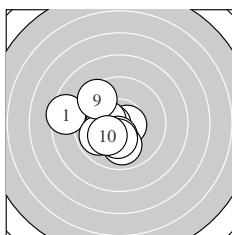

Ergebnis: **270** (282.3)
 Serien: 96 94 80
 Zähler: 11 11 6 1 1 0 0 0 0 0
 Innenzehner: 8
 weiteste: 10.87 (29.) , 8.82 (30.) , 7.36 (27.)
 beste Teiler 85.6 (2.) 95.8 (3.) 147.6 (6.)
 Trefferlage 2.41 mm links, 2.01 mm tief
 Streuwert 2.40, horizontal: 2.16, vertikal: 2.62

Serie 1:
 8.5 ← 10.6 * 10.6 * 10.3 * 10.0 ↓
 10.4 * 10.2 * 9.9 ← 9.5 ↘ 10.2 *
 beste Teiler 85.6 (2.) 95.8 (3.) 147.6 (6.)
 Trefferlage 1.41 mm links, 0.47 mm tief
 Streuwert 1.77, horizontal: 1.97, vertikal: 1.54

Serie 2:
 10.1 ↓ 9.9 ← 9.1 ← 9.9 ↓ 10.2 *
 9.5 ← 9.7 ← 9.8 ← 10.3 * 10.1 ↓
 beste Teiler 159.4 (19.) 183.9 (15.) 201.0 (20.)
 Trefferlage 2.12 mm links, 1.06 mm tief
 Streuwert 1.18, horizontal: 1.21, vertikal: 1.16

Serie 3:
 9.5 ← 9.3 ↓ 8.2 ← 9.4 ↓ 8.6 ↓
 8.2 ← 8.0 ↓ 8.3 ↓ 6.6 ↓ 7.4 ↓
 beste Teiler 362.0 (21.) 387.5 (24.) 410.5 (22.)
 Trefferlage 3.69 mm links, 4.51 mm tief
 Streuwert 2.70, horizontal: 2.59, vertikal: 2.81