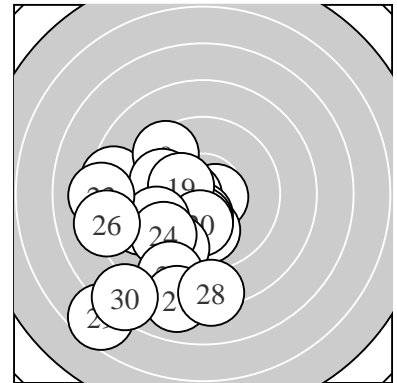

Ergebnis: **270** (282.3)
 Serien: 96 94 80
 Zähler: 11 11 6 1 1 0 0 0 0 0
 Innenzehner: 8
 weiteste: 10.87 (29.) , 8.82 (30.) , 7.36 (27.)
 beste Teiler 85.6 (2.) 95.8 (3.) 147.6 (6.)
 Trefferlage 2.41 mm links, 2.01 mm tief
 Streuwert 2.40, horizontal: 2.16, vertikal: 2.62

Serie 1:
 8.5 ← 10.6 * 10.6 * 10.3 * 10.0 ↓
 10.4 * 10.2 * 9.9 ← 9.5 ↘ 10.2 *
 beste Teiler 85.6 (2.) 95.8 (3.) 147.6 (6.)
 Trefferlage 1.41 mm links, 0.47 mm tief
 Streuwert 1.77, horizontal: 1.97, vertikal: 1.54

Serie 2:
 10.1 ↓ 9.9 ← 9.1 ← 9.9 ↓ 10.2 *
 9.5 ← 9.7 ← 9.8 ← 10.3 * 10.1 ↓
 beste Teiler 159.4 (19.) 183.9 (15.) 201.0 (20.)
 Trefferlage 2.12 mm links, 1.06 mm tief
 Streuwert 1.18, horizontal: 1.21, vertikal: 1.16

Serie 3:
 9.5 ← 9.3 ↓ 8.2 ← 9.4 ↓ 8.6 ↓
 8.2 ← 8.0 ↓ 8.3 ↓ 6.6 ↓ 7.4 ↓
 beste Teiler 362.0 (21.) 387.5 (24.) 410.5 (22.)
 Trefferlage 3.69 mm links, 4.51 mm tief
 Streuwert 2.70, horizontal: 2.59, vertikal: 2.81