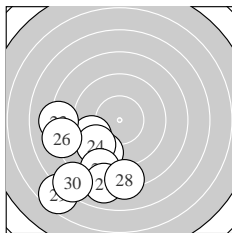

Ergebnis: **270** (282.3)
 Serien: 96 94 80
 Zähler: 11 11 6 1 1 0 0 0 0 0
 Innenzehner: 8
 weiteste: 10.87 (29.) , 8.82 (30.) , 7.36 (27.)
 beste Teiler 85.6 (2.) 95.8 (3.) 147.6 (6.)
 Trefferlage 2.41 mm links, 2.01 mm tief
 Streuwert 2.40, horizontal: 2.16, vertikal: 2.62

Serie 1:
 8.5 ← 10.6 * 10.6 * 10.3 * 10.0 ↓
 10.4 * 10.2 * 9.9 ← 9.5 ↘ 10.2 *
 beste Teiler 85.6 (2.) 95.8 (3.) 147.6 (6.)
 Trefferlage 1.41 mm links, 0.47 mm tief
 Streuwert 1.77, horizontal: 1.97, vertikal: 1.54

Serie 2:
 10.1 ↓ 9.9 ← 9.1 ← 9.9 ↓ 10.2 *
 9.5 ← 9.7 ← 9.8 ← 10.3 * 10.1 ↓
 beste Teiler 159.4 (19.) 183.9 (15.) 201.0 (20.)
 Trefferlage 2.12 mm links, 1.06 mm tief
 Streuwert 1.18, horizontal: 1.21, vertikal: 1.16

Serie 3:
 9.5 ← 9.3 ↓ 8.2 ← 9.4 ↓ 8.6 ↓
 8.2 ← 8.0 ↓ 8.3 ↓ 6.6 ↓ 7.4 ↓
 beste Teiler 362.0 (21.) 387.5 (24.) 410.5 (22.)
 Trefferlage 3.69 mm links, 4.51 mm tief
 Streuwert 2.70, horizontal: 2.59, vertikal: 2.81